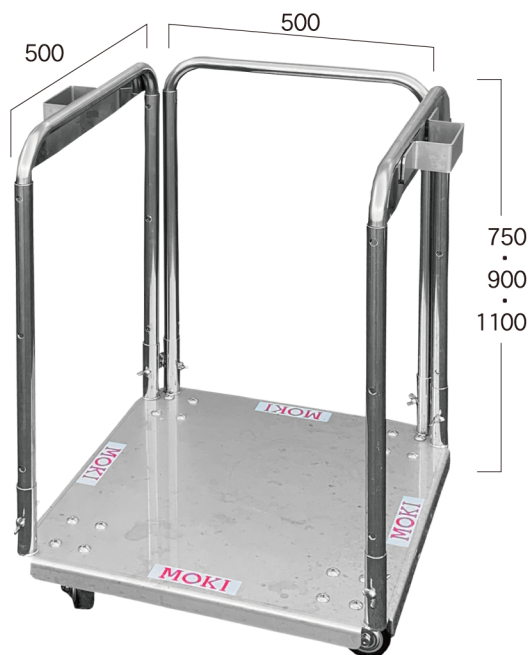

回収ボックス

M BOX 120 オープン価格

材質	ステンレス 磁石
重量	14kg
耐荷重	100kg
寸法	W 500×D 500 mm
高さ	低 750 mm 中 900 mm 高 1100 mm

回収作業の効率化

ステンレス製で衛生的

特長

3段階の高さ調整が可能

磁石付き取手でビニール袋を固定